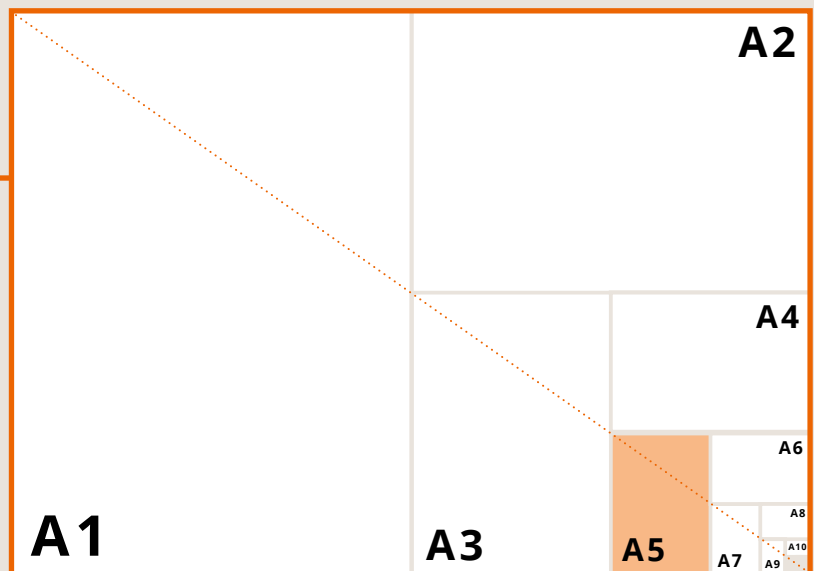

PAPIER FORMATE

DAS DIN SYSTEM

DAS WICHTIGSTE FORMAT

› beschnittenes Druckbogenformat

› Grundlage für alle weiteren Formate

Verwendung: Brief- und Druckerpapier, Poster, Postkarten, Magazine, Flyer

Format	in mm	Pixel bei 300 dpi
DIN A0	841 x 1189	9933 x 14043
DIN A1	594 x 841	7016 x 9933
DIN A2	420 x 594	4961 x 7016
DIN A3	297 x 420	3508 x 4961
DIN A4	210 x 297	2480 x 3508
DIN A5	148,5 x 210	1748 x 2480
DIN A6	105 x 148,5	1240 x 1748
DIN A7	74 x 105	874 x 1240
DIN A8	52 x 74	614 x 874
DIN A9	37 x 52	437 x 614
DIN A10	26 x 37	307 x 437
DIN lang*	210 x 100	2480 x 1181

*DIN lang = kein genormtes Format; umgangssprachlicher Begriff

AUFTEILUNG DIN A 0-BOGEN:

AUSGANGSFORMAT

A0

GRÖSSE: 1 m²

SEITENVERHÄLTNIS: 1:√2)

Alle weiteren DIN A-Formate ergeben sich, indem die Grundfläche halbiert bzw. das Blatt gefaltet wird.